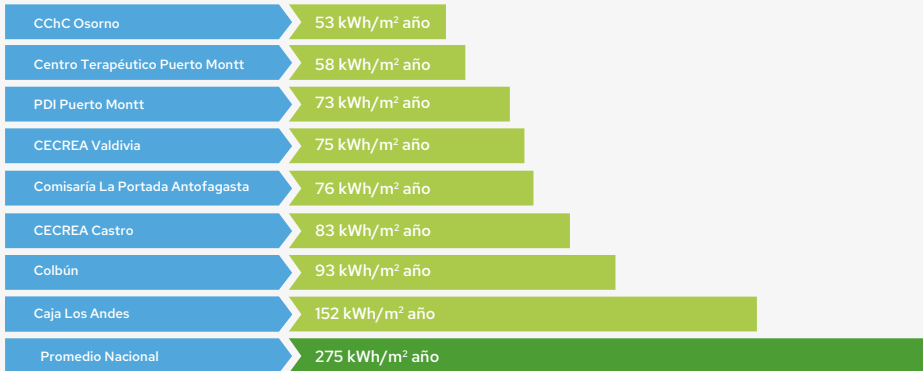

## CONSUMO REAL DE ENERGÍA EN EDIFICIOS CERTIFICADOS CES

Al comparar el consumo de energía de los edificios certificados CES con el promedio nacional del Ministerio de Energía, CES representa casi un tercio del consumo total.

## APORTE A LOS BONOS VERDES

Gracias a esto, en enero de 2021, la Dirección de Arquitectura del Ministerio de Obras Públicas aportó con el 38% de los proyectos que se incluyeron en la segunda emisión de bonos verdes soberanos por \$1.180 millones de dólares.